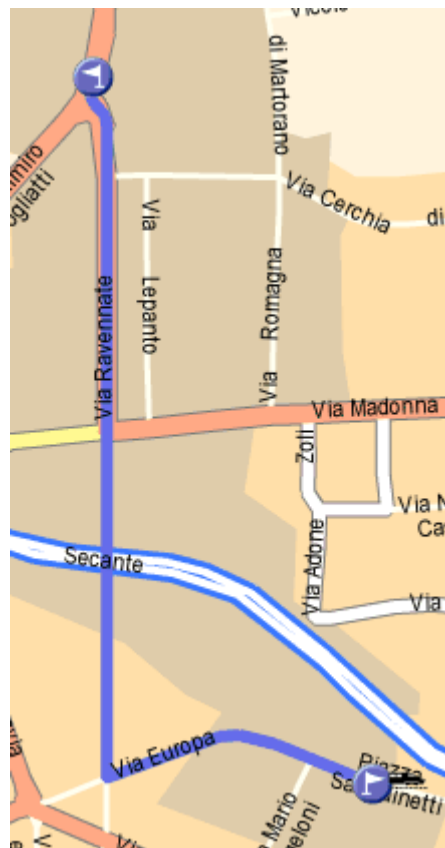

COME ARRIVARE AL CAMPUS UNIVERSITARIO di SCIENZE DEGLI ALIMENTI di CESENA

Presso “Villa Almerici” - Piazza Goidanich 60 (ex Via
Ravennate 1020)

IN TRENO

Scendere alla Stazione di CESENA

Dalla Stazione..

- **A piedi** (distanza circa 2 Km) →

Uscire dalla Stazione (lato Piazza Sanguinetti) e girare a destra

Continuare per Via Europa

Svoltare a destra in Via Subborgo Federico Comandini

Passare il Sottopasso Ferroviario e continuare per Via Ravennate, fino al n. 1020

IN MACCHINA

▪ Da NORD

AUTOSTRADA A14 → Uscire all'Uscita **CESENA NORD**

Proseguire sulla **SUPERSTRADA E45 Roma/Ravenna**, in direzione ROMA/Centro

Uscire all'uscita Cesena/Secante/Stadio

Alla rotonda proseguire in direzione A14/Cervia/Fiera/Martorano

Proseguire fino a Via Vittoria Mariani ed alla rotonda svoltare a sinistra (in Via Ravennate), direzione Centro/Secante

Alla rotonda svoltare a sinistra, in direzione Centro Commerciale Coming/Facoltà di Agraria