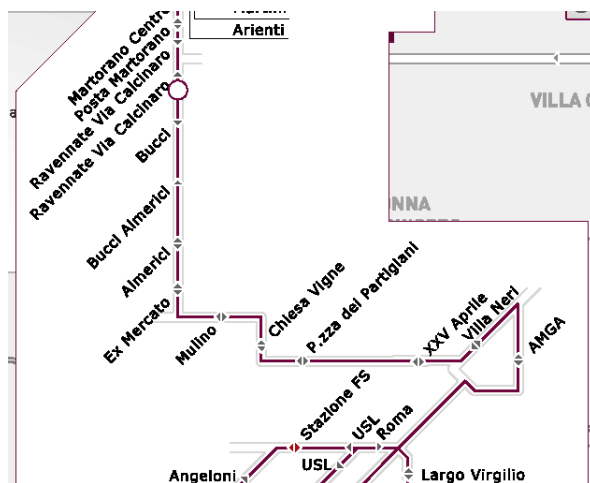

COME ARRIVARE AL CAMPUS UNIVERSITARIO di SCIENZE DEGLI ALIMENTI di CESENA

Presso “Villa Almerici” - Piazza Goidanich 60 (ex Via
Ravennate 1020)

IN TRENO

Scendere alla Stazione di CESENA

Dalla Stazione..

- **A piedi** (distanza circa 2 Km) →

Uscire dalla Stazione (lato Piazza Sanguinetti) e girare a destra

Continuare per Via Europa

Svoltare a destra in Via Subborgo Federico Comandini

Passare il Sottopasso Ferroviario e continuare per Via Ravennate, fino al n. 1020

- **In Taxi**

Servizio Taxi CO.TA.CE da Piazza Sanguinetti (adiacente alla Stazione) 24 ore su 24 (tel. 0547 610710)

- **In autobus**

Uscire dalla Stazione (lato Piazza Sanguinetti) e prendere l'autobus ATR n. 21 (Direzione Martorano); scendere alla fermata Villa Almerici o Bucci Almerici (a 100 m dal Campus)

IN MACCHINA

▪ Da NORD

AUTOSTRADA A14 → Uscire all'Uscita **CESENA NORD**

Proseguire sulla **SUPERSTRADA E45 Roma/Ravenna**, in direzione ROMA/Centro

Uscire all'uscita Cesena/Secante/Stadio

Alla rotonda proseguire in direzione A14/Cervia/Fiera/Martorano